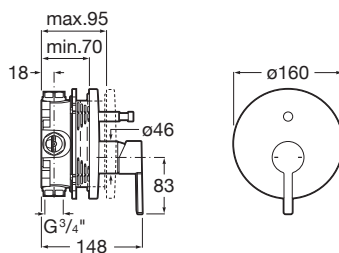

NAIA

Baterie cadă-du încastrată. Se comandă împreună cu RocaBox A525869403.

PRE (FĂRĂ TVA) (FĂRĂ TVA)

863,00 LEI

SCHIȚE TEHNICE

CARACTERISTICI

Finisaj: Crom

Locație de aplicare: Cadă, Duș

Mounting type: Încastrat

Tip de cartuș: Ceramic

Tip mixer: Cu monocomandă

Evershine

SoftTurn®

COMPATIBIL CU

RocaBox universal

525869403