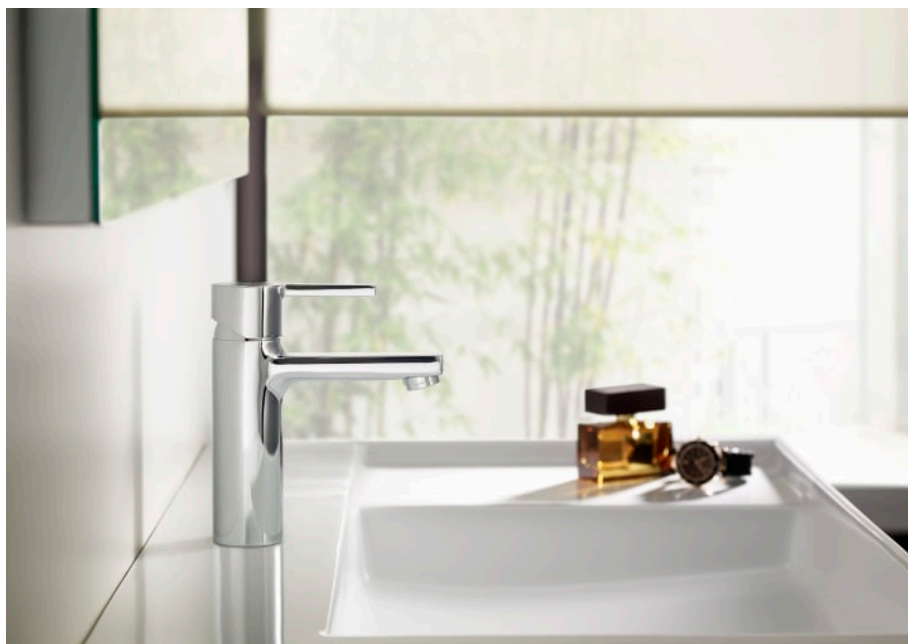

NAIA

Baterie cadă-du încastrată. Se comandă împreună cu RocaBox A525869403.

PRE (FĂRĂ TVA) (FĂRĂ TVA)

863,00 LEI

SCHIȚE TEHNICE

CARACTERISTICI

Finisaj: Crom

Locație de aplicare: Cadă, Duș

Mounting type: Încastrat

Tip de cartuș: Ceramic

Tip mixer: Cu monocomandă

Evershine

SoftTurn®

COMPATIBIL CU

RocaBox universal

525869403

Naia

Caracterul i sofisticarea se combină în această colecție de baterii cu design minimalist, generată de alăturarea perfectă a formelor geometrice cilindrică i pătrată.

MANUALE ȘI INFORMAȚII TEHNICE

↓
 Manual de instalare